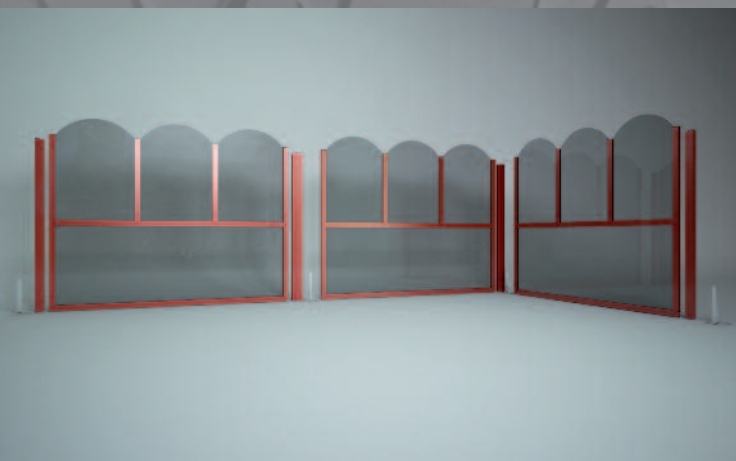

PARAVENTI MODULARI - DEHORS - LOCALI PUBBLICI

Struttura in alluminio verniciata a polveri - Guarnizioni in EPDM - Viteria in acciaio inox - Vetro stratificato di sicurezza

WWW.STAMEAT.IT

PARAVENTI MODULARI - DEHORS - LOCALI PUBBLICI

Progettazione personalizzata e diverse soluzioni di composizione - Moduli realizzati su misura in base alle esigenze del cliente

STAMEAT[®]

WWW.STAMEAT.IT