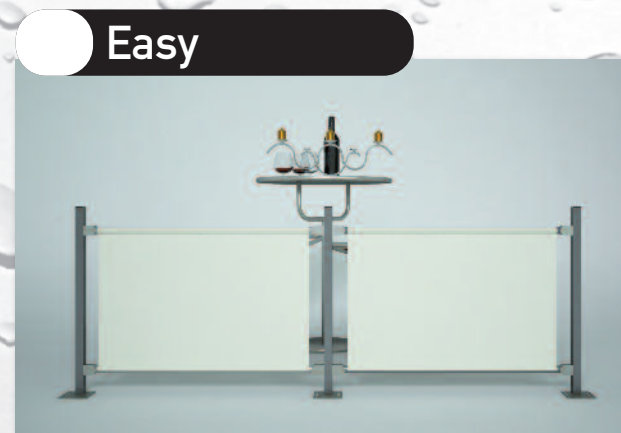

PARAVENTI MODULARI - DEHORS - LOCALI PUBBLICI

Struttura in alluminio verniciata a polveri - Guarnizioni in EPDM - Viteria in acciaio inox - Vetro stratificato di sicurezza

WWW.STAMEAT.IT

PARAVENTI MODULARI - DEHORS - LOCALI PUBBLICI